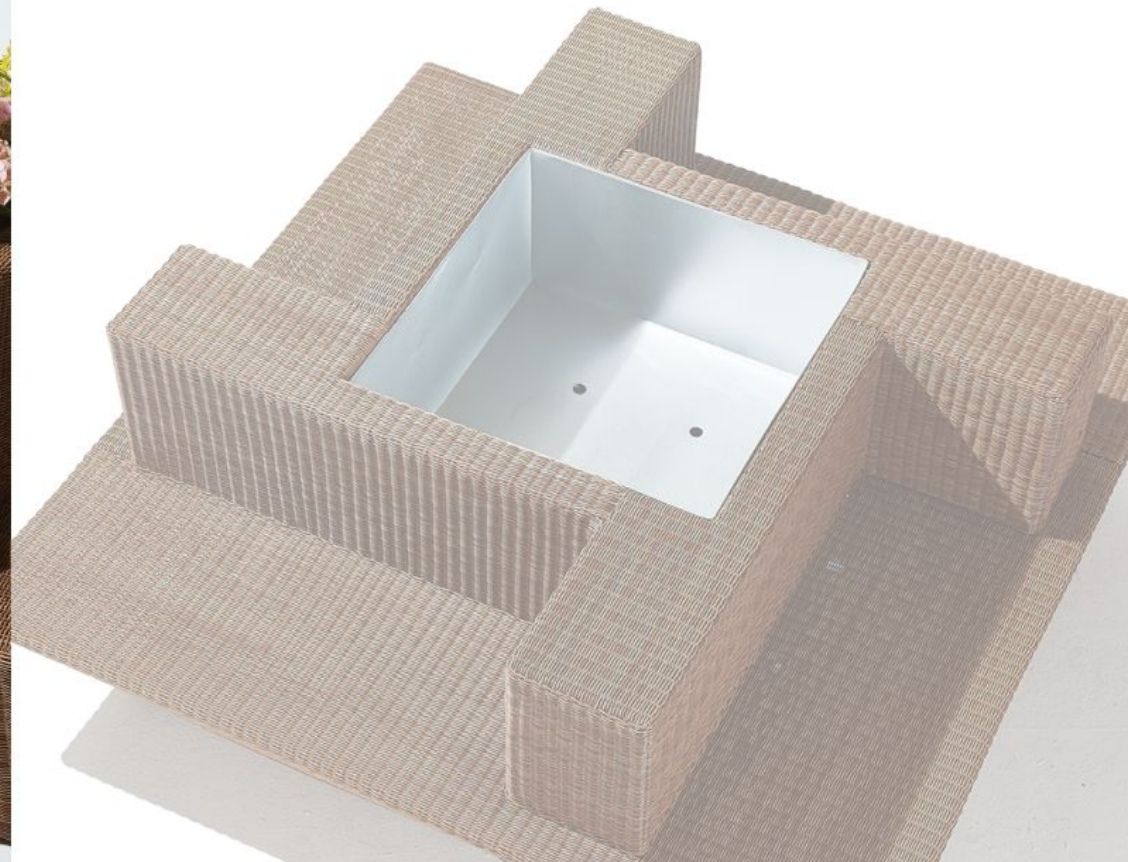

아늑한 분위기의 프리미엄 테이블

테이블과 체어 일체형으로 심플하지만 유니크한 디자인입니다.
간결하면서도 유로피안 감성을 살리고,
라탄 소재로 편안함까지
모두 담아낸 일체형 테이블입니다.

체어 하부에는 가방과 같은 소지품을 수납할 수 있습니다.

아늑한 분위기의

PREMIUM TABLE

NO. SPOT-002R

Size 2,200 x 850 x H700 [앉는높이 H400]
Material Rattan, Aluminium

Color

“우리만의 프라이빗한 공간”

Private

공간활용하기 좋은 유닛테이블

깔끔함과 견고함. 모난 곳 없이 부드러운 등근 원형 테이블입니다.
부드러운 곡선 처리는 테이블을 편안하고 안전하게 사용할 수 있도록 하고,
체어 등받이도 같은 곡선을 유지하여 앉았을 때 안락하게 디자인했습니다.

4인까지 사용이 가능하고, 사용하지 않을 땐 깔끔하게 공간 활용이 용이합니다.

NO. SPOT-001R

Size DU00 x H750 [앉는높이 H450]
Material Rattan, Aluminium, Cushion

Color 

자연을 품은 플랜트벤치

여러 사람이 앉아 공간을 공유하면서도 각자의 프라이버시를 존중받을 수 있는
가벽을 바람개비 스타일로 모던하게 재해석한 플랜트 일체형 라탄 소파입니다.

중앙 식재를 통해 내추럴한 이국적인 분위기를 연출할 수 있습니다.

식재가 가능한 PLANT BENCH

NO. SPAC-003R

Size 2,000 x 2,000 x H800
[앉는높이 H400]
Material Rattan, Aluminium

Color 

언제나 라운드소파

어디에나 조화로운 형태의 원형 소파입니다.
볼륨감 있는 디자인으로 공간을 부드럽게 연출시켜줍니다.

가볍고 콤팩트한 사이즈로 손쉽게 이동 가능하고,
실내외 모두 완벽히 어울립니다.